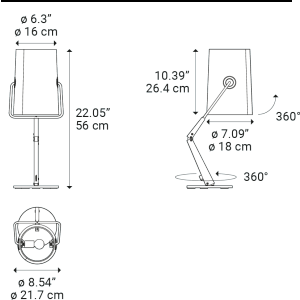

#### Light source

LED E14  
1 max 15 W  
(W / L Max 90 mm)