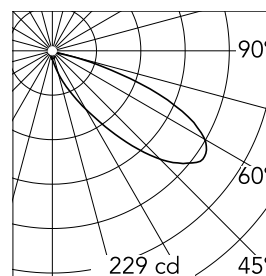

Beam Angle:	35°		
	h(m)	E(lx)	D(m)
1	229	2.18	
2	57	4.36	
3	25	6.54	
4	14	8.72	
5	9	10.90	

Luminous flux luminaire  
479 lm